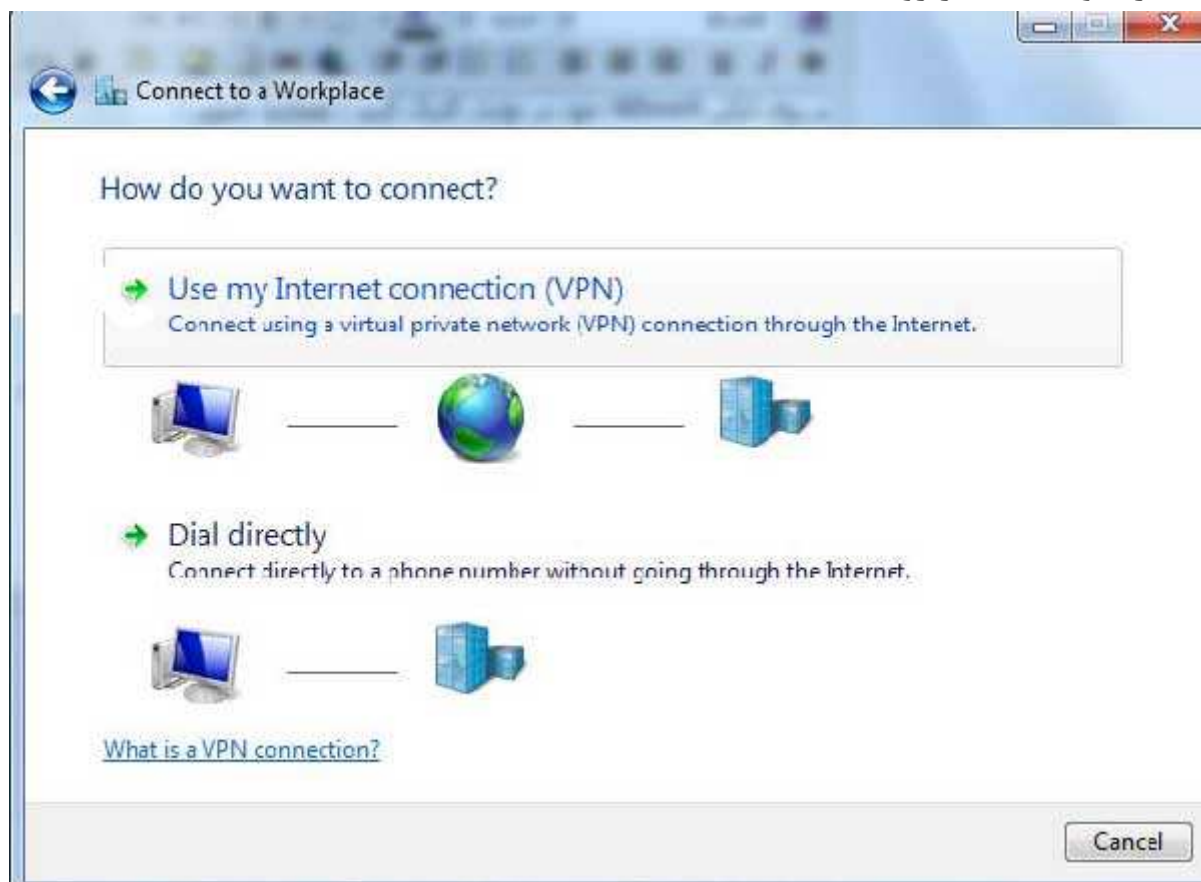

## آموزش ساخت کانکشن Vpn در ویندوز ۷

۱- مسیر زیر را طی کنید:

Start / Control panel / Network and sharing center  
۲ - در منوی باز شده بر روی **set up a new connection or network** کلیک کنید  
**و با** کلیک روی علامت شبکه در قسمت پایین سمت راست مانیتور (Task Bar) و انتخاب گزینه **Open network and sharing center**

۳ - از منوی محاوره ای باز شده بر روی **connect to a workplace** کلیک کنید

۴- در منوی بعدی بر روی (VPN) Use my internet connection کلیک کنید .

I'll set up an Internet Connection later در منوی بعدی آن باید بر روی گزینه کلیک کنید