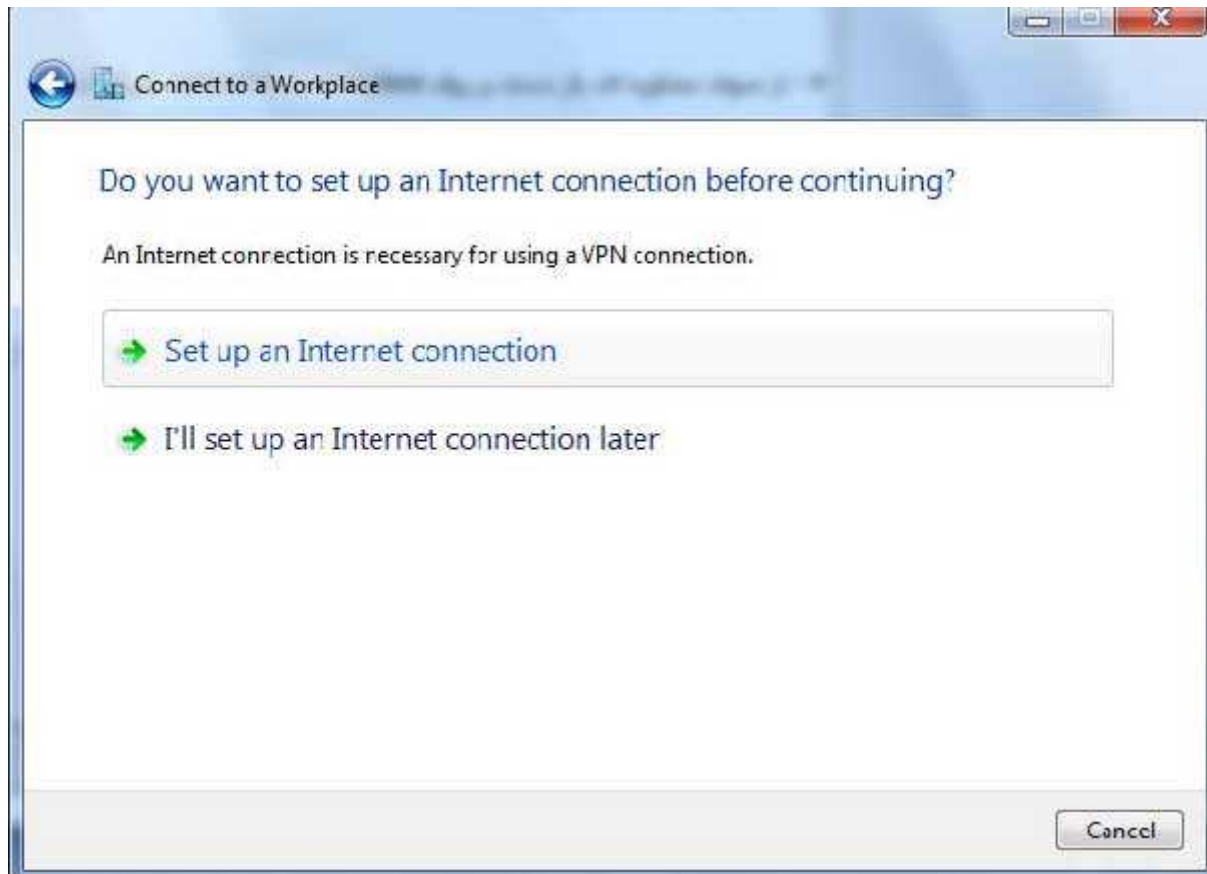

I'll set up an Internet Connection later در منوی بعدی آن باید بر روی گزینه کلیک کنید