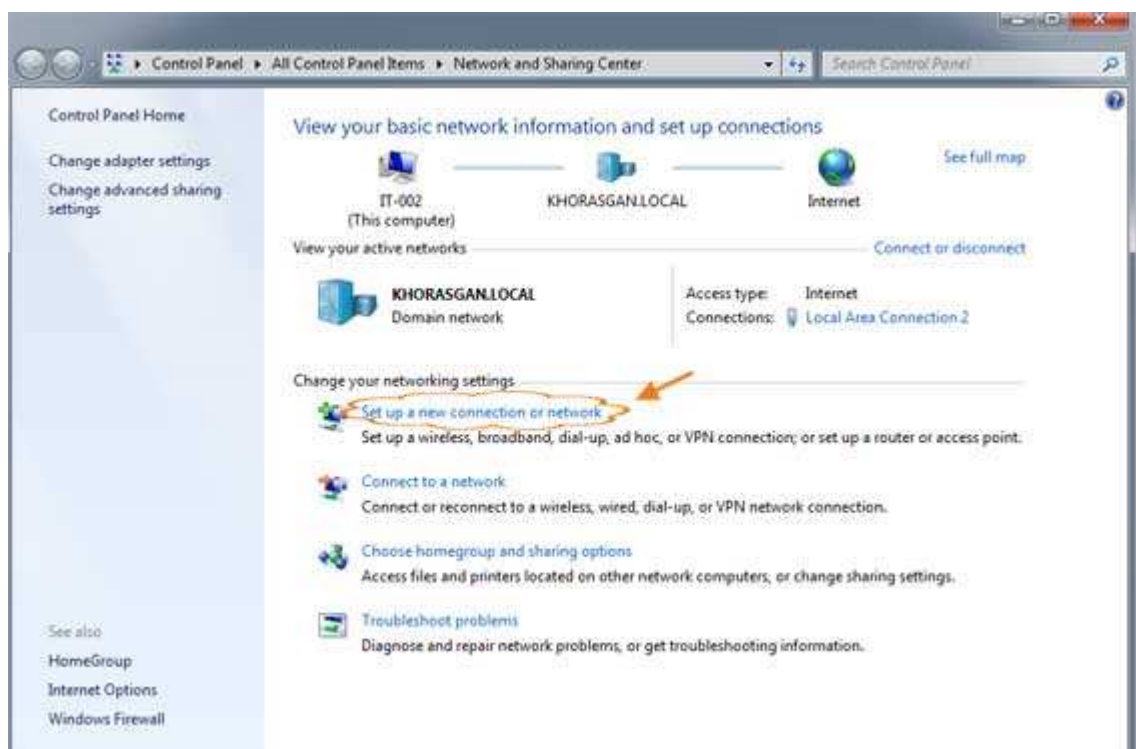

## آموزش ساخت کانکشن Vpn در ویندوز ۷

۱- مسیر زیر را طی کنید:

Start / Control panel / Network and sharing center  
۲ - در منوی باز شده بر روی **set up a new connection or network** کلیک کنید  
**و با** کلیک روی علامت شبکه در قسمت پایین سمت راست مانیتور (Task Bar) و انتخاب گزینه **Open network and sharing center**

۳ - از منوی محاوره ای باز شده بر روی **connect to a workplace** کلیک کنید

۴- در منوی بعدی بر روی (VPN) Use my internet connection کلیک کنید .

I'll set up an Internet Connection later در منوی بعدی آن باید بر روی گزینه کلیک کنید

الف) در قسمت Internet Address باید شماره آی پی 178.239.158.60 را وارد کنید  
ب) در قسمت Destination name باید نام مورد نظر کانکشن (SCU) خود را وارد کنید

Internet address : 178.239.158.60

همانند تص

Connect to a Workplace

Type the Internet address to connect to

Your network administrator can give you this address.

Internet address: Internet Adrees : 178.239.158.60

Destination name: VPN Connection

Use a smart card

Allow other people to use this connection  
This option allows anyone with access to this computer to use this connection.