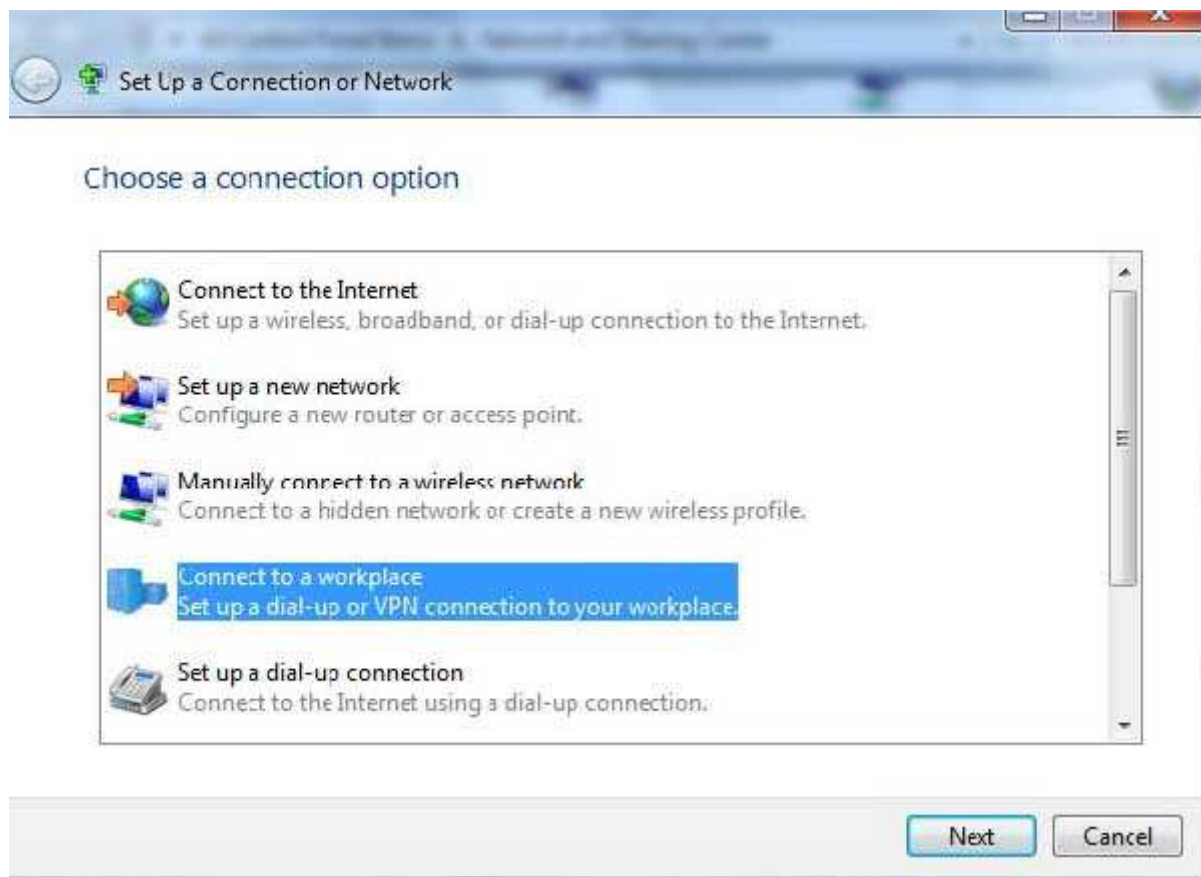

۳ - از منوی محاوره ای باز شده بر روی **connect to a workplace** کلیک کنید